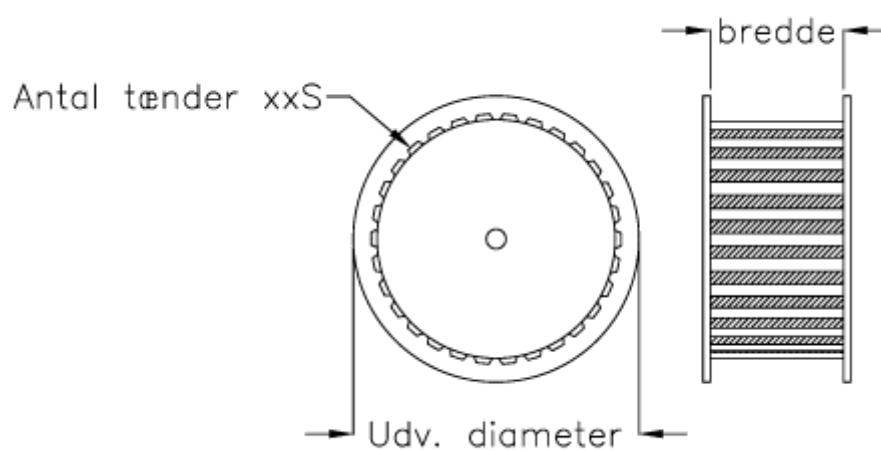

Varenummer: 603772633168
Beskrivelse: Gates tandremskive PCGT 8M - 168S 36
for taperbøsning 3525

Mål

Antal tænder	= 168
Bredde	= 36-62
Middelmål	= 427.81
Type	= 8M - 168S - xx
Udvendig diameter	= 427.81